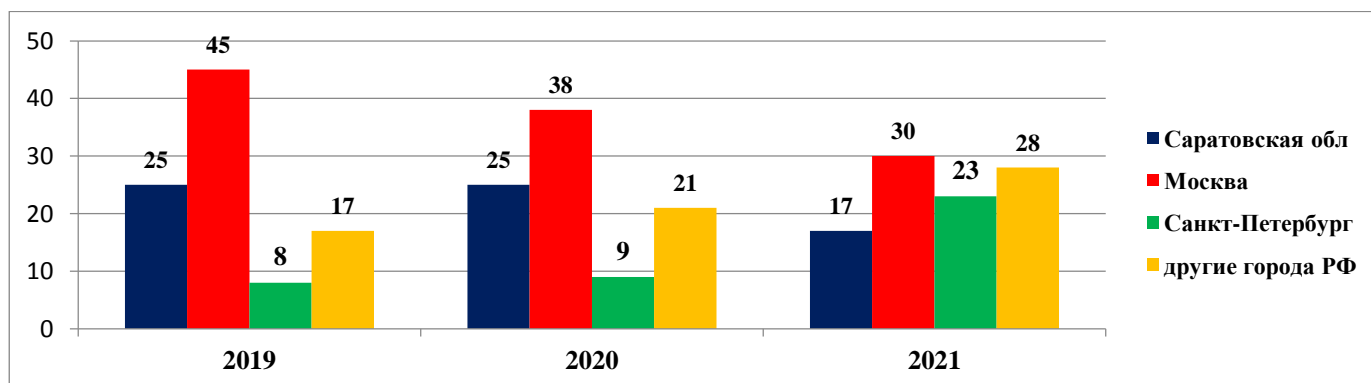

**Комитет образования администрации Балаковского муниципального района
МУНИЦИПАЛЬНОЕ АВТНОМНОЕ ОБЩЕОБРАЗОВАТЕЛЬНОЕ УЧРЕЖДЕНИЕ
«ГИМНАЗИЯ №1 ИМЕНИ ГЕРОЯ СОВЕТСКОГО СОЮЗА Д.З. ТАРАСОВА»
г. БАЛАКОВО САРАТОВСКОЙ ОБЛАСТИ**

**Трудоустройство выпускников 9-х, 11-х классов МАОУ Гимназия №1
в 2020-2021 учебном году.**

9 классы

Кол-во учащихся на начало учебного года	Окончили всего	Город	Село	Поступают в 10 класс			ССУЗы	На работу	Курсы	В т.ч. выбывают за пределы обл.	Не работает и не участв. я	Армия	Другое (указать причины)
				Всего	Город	Село							
73	73	73	0	62	62	0	7	0	0	0	1	0	3 ОВЗ

Трудоустройство выпускников 11 классов 2021 года:

Класс	Кол-во выпускников	Поступили в ВУЗы				ССУЗы	Не труд/армия	финансирование	
		Саратовская область	Москва	Санкт-Петербург	Другие города			бюджет	коммерция
11а	30	6/20%	9/30%	4/13%	11/37%	0	0	21/70%	9/30%
11б	23	3/13%	7/30,5%	8/35%	4/7,5%	1/4%	0	22/96%	1/4%
Итого 11 классы	53	9/17%	16/30%	12/23%	15/28%	1/2%	0	43/81%	10/19%