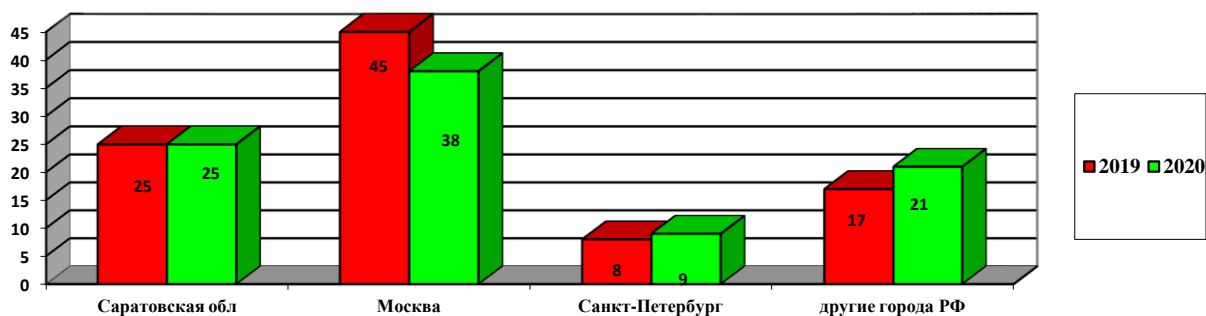

**Комитет образования администрации Балаковского муниципального района
МУНИЦИПАЛЬНОЕ АВТОНОМНОЕ ОБЩЕОБРАЗОВАТЕЛЬНОЕ УЧРЕЖДЕНИЕ
«ГИМНАЗИЯ №1 ИМЕНИ ГЕРОЯ СОВЕТСКОГО СОЮЗА Д.З. ТАРАСОВА»
г. БАЛАКОВО САРАТОВСКОЙ ОБЛАСТИ**

**Трудоустройство выпускников 9-х, 11-х (12-х) классов МАОУ Гимназия №1
в 2019-2020 учебном году.**

9 классы

Кол-во учащихся на начало учебного года	Окончили всего	Город	Село	Поступают в 10 класс			ССУЗы	На работу	Курсы	В т.ч. выбывают за пределы обл.	Не работает и не учащаяся	Армия	Другое (указать причины)
				Всего	Город	Село							
67	66	66	0	63	63	0	3	0	0	0	0	0	0

Трудоустройство выпускников 11 классов 2020 года:

класс	Кол-во выпускников	Поступили в ВУЗы				ССУЗы	Не труд/армия	финансирование	
		Саратовская область	Москва	Санкт-Петербург	Другие города			бюджет	коммерция
11а	25	10/40%	9/36%	1/4%	3/12%	0	2/4%	12/48%	11/44%
11б	28	2/7%	20/71%	3/10,7%	3/10,7%	0	0	25/89%	3/10,7%
11в	28	9/32%	2/7%	3/10,7%	11/39%	2/7%	1/3,6%	21/75%	4/14%
Итого 11 классы	81	20/25%	31/38%	7/8,6%	17/21%	2/2,4%	3/3,7%	60/74%	18/22%